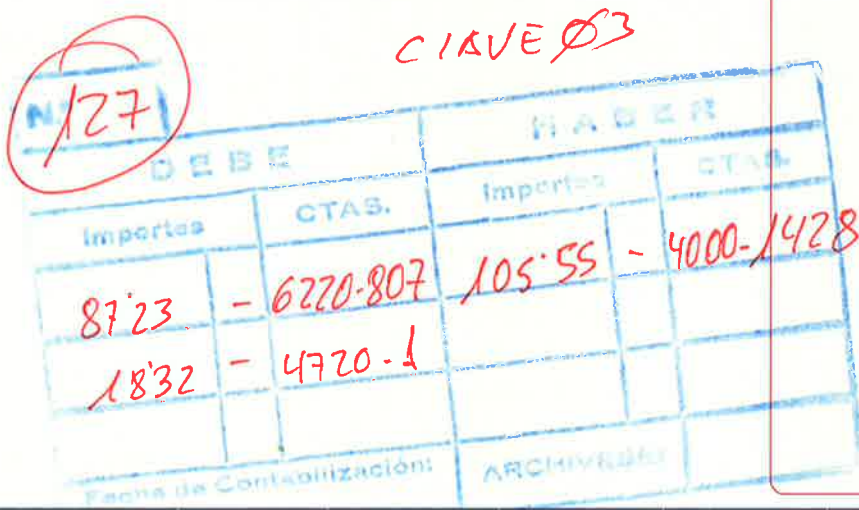

BERETI, S.A.

POL. IND IP3, LA PLANA
 46890 AGULLENT
 VALENCIA 4117

Documento	Número	Página	Fecha
Factura	1 260193	1	13/02/2026

N.I.F.	AGENTE	FORMA DE PAGO
B46601852	1 Hierros Felete	Contado

ARTÍCULO	DESCRIPCIÓN	CANTIDAD	PRECIO UD.	SUBTOTAL	DTO.	TOTAL
----------	-------------	----------	------------	----------	------	-------

Albarán:	1-260303	13/02/2026				
012102	Trabajos operario en obra	1,00	84,00	84,00		84,00
031301	Plantilla 60x6x1000-G	0,20	7,16	1,43		1,43
100980	Kg. Pintura Esmalte	0,05	36,06	1,80		1,80

TIPO	IMPORTE	DESCUENTO	PRONTO PAGO	PORTES	FINANCIACIÓN	BASE	I.V.A.	R.E.
21 10 4	87,23					87,23	18,32	

28 FEB. 2026

OBSERVACIONES:	TOTAL: 105,55
----------------	----------------------

Realizar pagos a : ES29-2045-6104-23-3000065830 // ES10-0128-0625-03-0500007342

Vencimientos	Importe	Domiciliación	Oficina	Número de cuenta
13/02/2026	105,55			